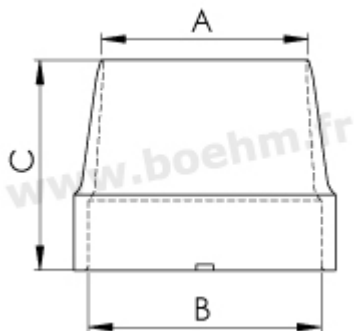

Compatibilité

Cet emporte-pièce se fixe par un système d'ergot sur les mandrins, manches et poignées suivants :

- [JLBM20](#)
- [JLBM30](#)
- [JLBM30PA](#)
- [JLBM50](#)

Fiche article : Emporte-pièce diamètre 5/8" ou 15.9 mm -

Référence : JLB5/8#

- [JLBM50PA](#)
- [JLBM52](#)
- [JLBM53PA](#)
- [JLBM60](#)
- [JLBM60PA](#)
- [JLBM100](#)

Autres caractéristiques:

A:5.8" ou 15.9 mm B:21 mm

C:27 mm

Mode de fixation : par verrouillage sur mandrin, manche ou poignée modèle JLB

Possibilités de jumelage : [voir le tableau de jumelage](#)

Pour toutes informations sur l'utilisation des outils, n'hésitez pas à consulter [nos tutoriels](#)

Fabrication française

Fiche article : Emporte-pièce diamètre 5/8" ou 15.9 mm -
Référence : JLB5/8#

INFORMATIONS COMPLÉMENTAIRES

Poids 0,02 kg

Diamètre en mm [15.80 mm](#)

Fiche article : Emporte-pièce diamètre 5/8" ou 15.9 mm -
Référence : JLB5/8#

Fiche article : Emporte-pièce diamètre 5/8" ou 15.9 mm -
Référence : JLB5/8#